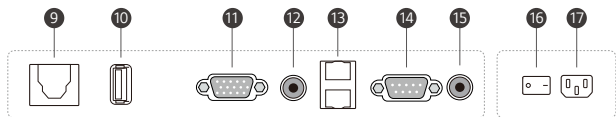

## DIMENSION (unit: mm)

## CONNECTIVITY

Side

- 1 HDMI OUT
- 2 USB 3.0
- 3 TOUCH 1
- 4 HDMI 1
- 5 HDMI 2
- 6 HDMI 3
- 7 TOUCH 2
- 8 USB Type-C
- 9 SPDIF

Bottom

- 9 USB 2.0
- 10 USB 2.0
- 11 VGA
- 12 AUDIO IN
- 13 LAN
- 14 RS232
- 15 AUDIO OUT
- 16 SWITCH
- 17 POWER